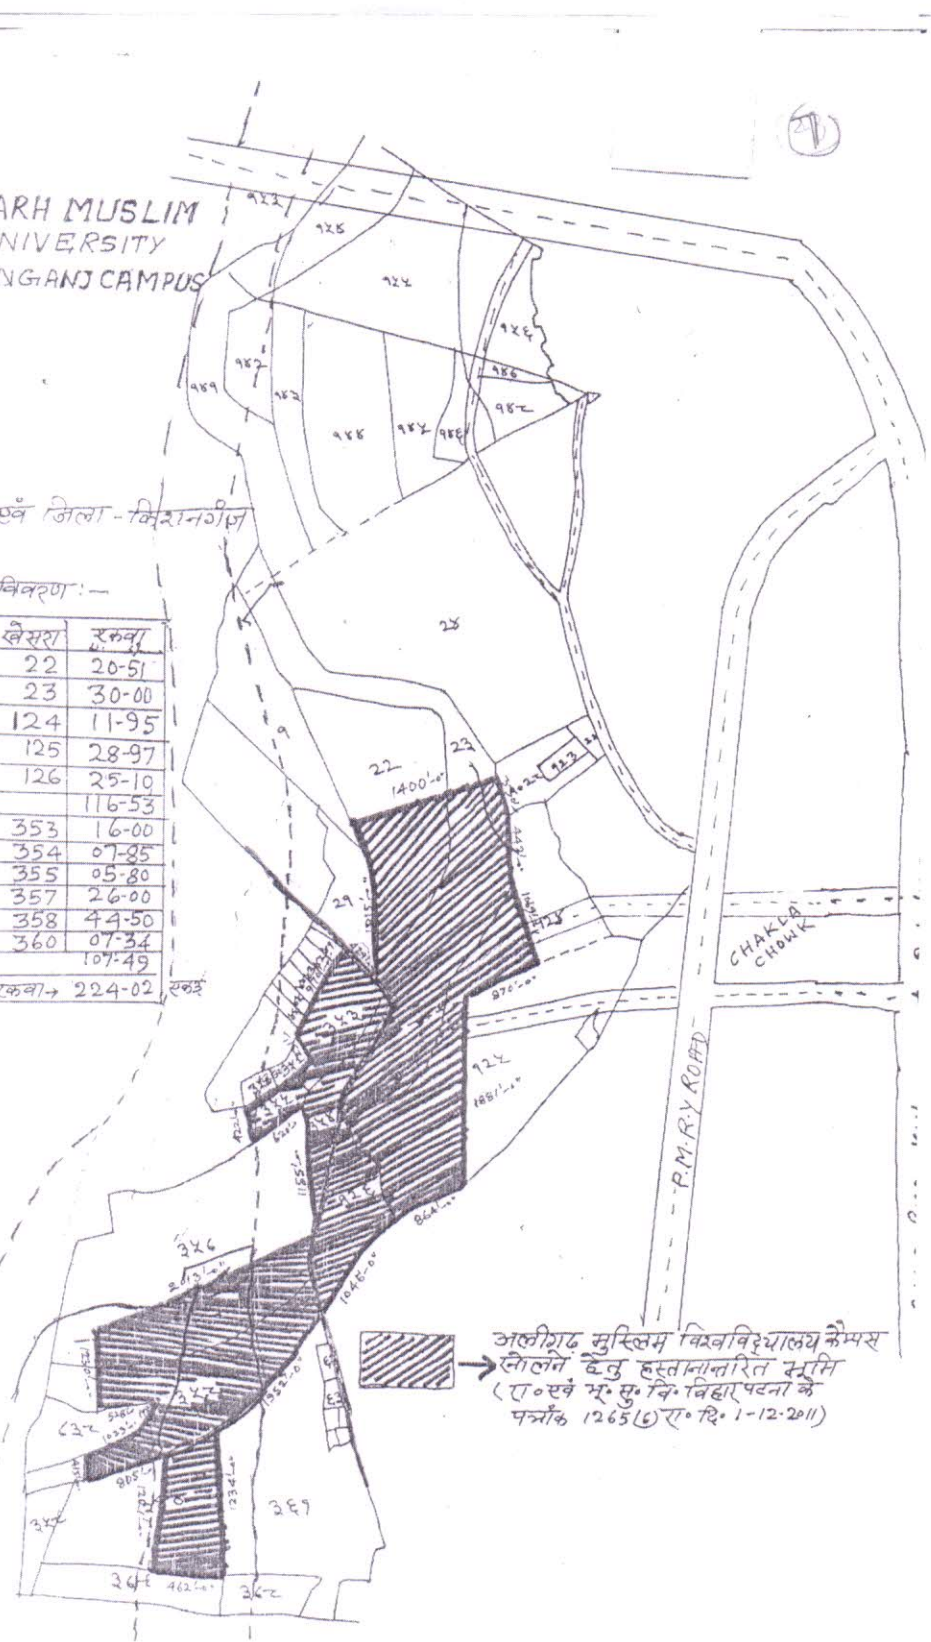

ALIGARH MUSLIM UNIVERSITY
KISHANGANJ CAMPUS

अंचल एवं जिला - किरानगीज

—: मसि का विवरण:—

मौजा/पारा	खता	खिसरा	रकबा
चकला 28	384	22	20-51
		23	30-00
		124	11-95
		125	28-97
		126	25-10
गोविन्दपुर 61	40	353	116-53
		354	16-00
		355	07-85
		357	05-80
		358	26-00
		360	44-50
कुल रकबा →			224-02